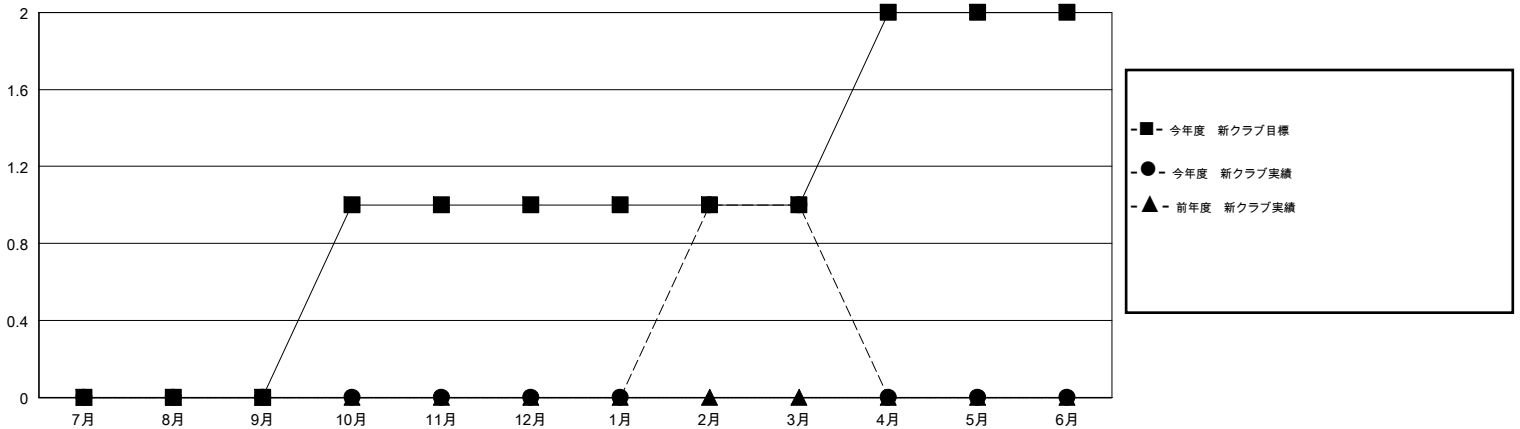

# MONTHLY MEMBERSHIP PROGRESS REPORT

District 337 C

Results as of: 3/31/2020

GMT:

地域 JAPAN

GMT会則地域

クラブ				名			
結果: 2019-2020				結果: 2019-2020			
四半期	新クラブ目標	新クラブ	解散クラブ	四半期	会員純増目標	会員増強実績	退会者(転籍を含む) 実際
7月/8月/9月	0	0	0	7月/8月/9月	50	73	63
10月/11月/12月	1	0	0	10月/11月/12月	50	33	72
1月/2月/3月	0	1	1	1月/2月/3月	40	62	68
4月/5月/6月	1	0	0	4月/5月/6月	40	0	0

新クラブ目標及び実績累計

会員目標及び実績累計

解散クラブ: 1	49 CLUBS OF 79 一名以上の新会員を登録	男女別
退会者		男性 2,443 (68.74%)
物故会員 24		女性 1,111 (31.26%)
クラブ解散 6	<a href="#">会員累計データを見るには、ここをクリック</a>	世帯主/家族会員合計 1,892
その他 173		国際会費半額の家族会員 1,116
合計 203		