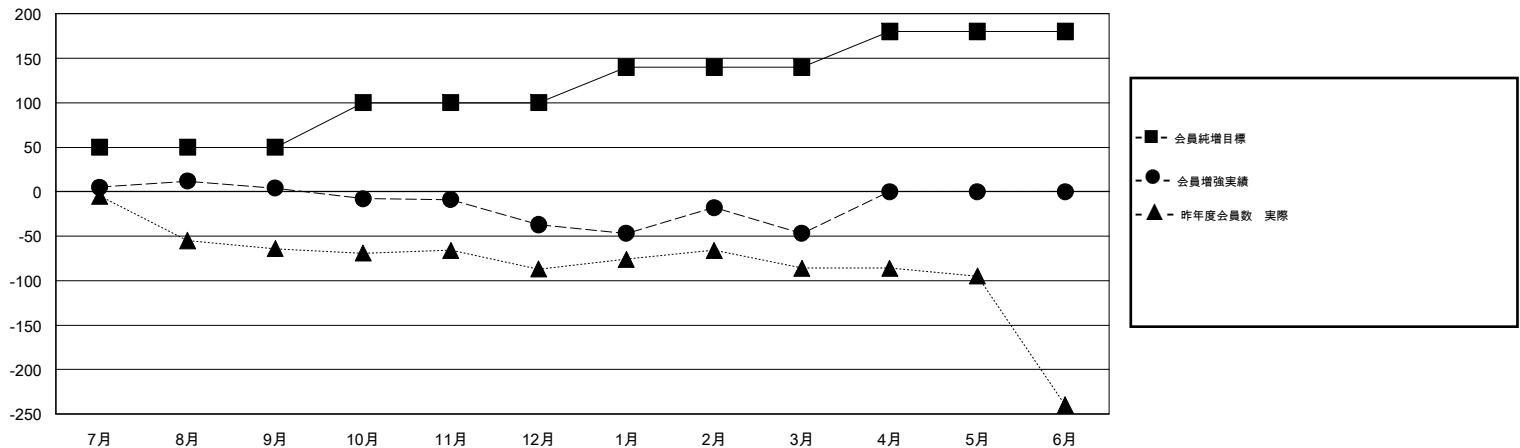

# MONTHLY MEMBERSHIP PROGRESS REPORT

District 337 C

Results as of: 3/31/2020

GMT:

地域 JAPAN

GMT会則地域

クラブ				名			
結果: 2019-2020				結果: 2019-2020			
四半期	新クラブ目標	新クラブ	解散クラブ	四半期	会員純増目標	会員増強実績	退会者(転籍を含む) 実際
7月/8月/9月	0	0	0	7月/8月/9月	50	73	63
10月/11月/12月	1	0	0	10月/11月/12月	50	33	72
1月/2月/3月	0	1	1	1月/2月/3月	40	62	68
4月/5月/6月	1	0	0	4月/5月/6月	40	0	0

新クラブ目標及び実績累計

会員目標及び実績累計

解散クラブ: 1	49 CLUBS OF 79 一名以上の新会員を登録	男女別
退会者		男性 2,443 (68.74%)
物故会員 24		女性 1,111 (31.26%)
クラブ解散 6	<a href="#">会員累計データを見るには、ここをクリック</a>	世帯主/家族会員合計 1,892
その他 173		国際会費半額の家族会員 1,116
合計 203		